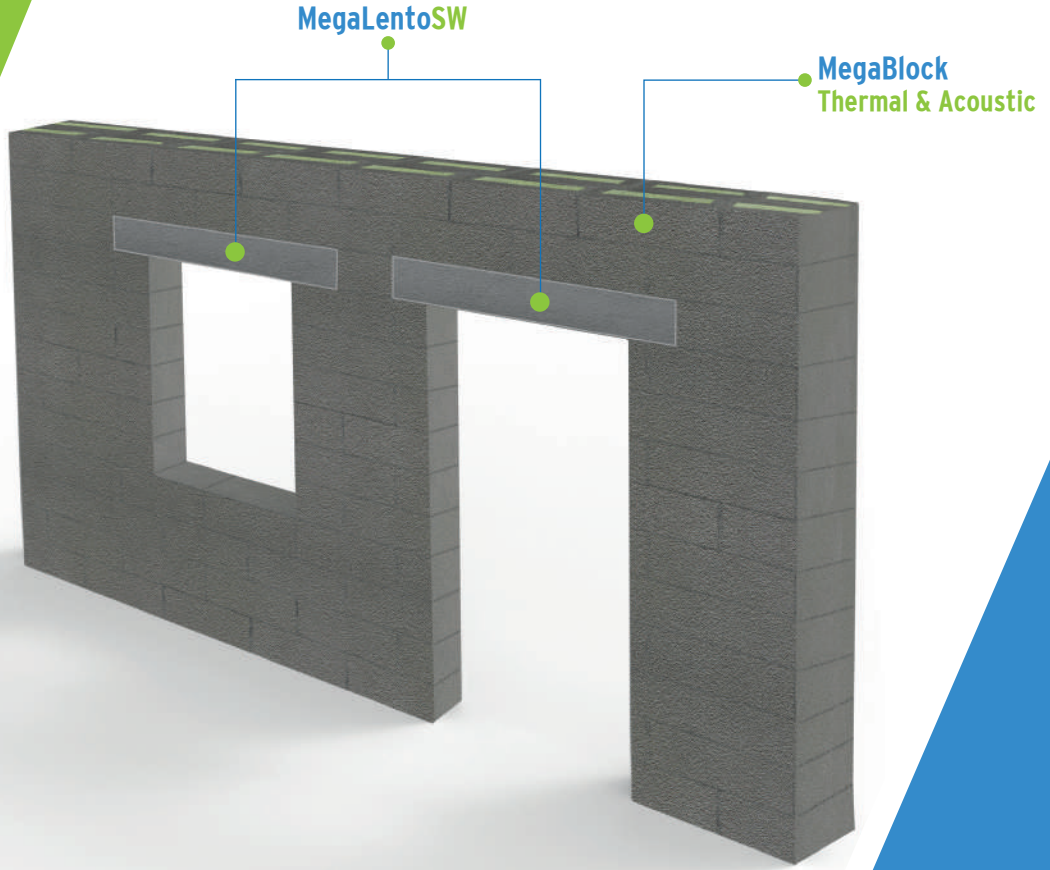

Kapalı Alan 15.000 m² / Açık Alan 42.000 m²

Kapasite 200.000 m³/yıl - XPS / Kapasite 300.000 m³/yıl - EPS

MegaLento SW, binalarımızın iç ve dış duvarlarındaki kapı ve pencere üzerindeki açıklıkların geçilmesi için kullanılan, kompozit yapısıyla taşıyıcı vazifesi gören, HAFİF ve ERGONOMİK yapısıyla deprem güvenliğine katkı sağlayan, ISI, SES ve YANGIN yalıtımı özelliği bulunan yatay, tamamlayıcı yapı elemanlarıdır. MegaLento SW HAFİF ve ERGONOMİK yapısı sebebiyle kolay montaj ve pratik uygulama sağlar. Zamandan tasarruf sağlaması en büyük avantajlarından biridir. MegaLento SW tüm duvar ve elemanlarıyla (MegaBlock, Tuğla, Gaz Beton, Bims v.b.) uyumlu biçimde kullanılabilir. Yapılarınızdaki statik hesap ve kullanılacak duvar elemanlarının ölçülerine uygun olarak çeşitli boy ve kalınlıklarda üretilebilmektedir.

MegaLento montajı kolay, uygulaması pratiktir.

- * Yapılarınızdaki iç ve dış kapı ve pencerelerin üzerindeki açıklık geçişleri için ihtiyaç duyulan ölçülerde sipariş verilen MegaLento SW, kullanıma hazır biçimde üretilmektedir.
- * MegaLento'nun yerleştirileceği duvar eşit yükseklikte örülmüş olmalıdır.
- * MegaLentoların oturma payı açıklık ölçüsü oranına uygun, her iki taraf eşit bindirme payı olacak biçimde montajlanmalıdır.